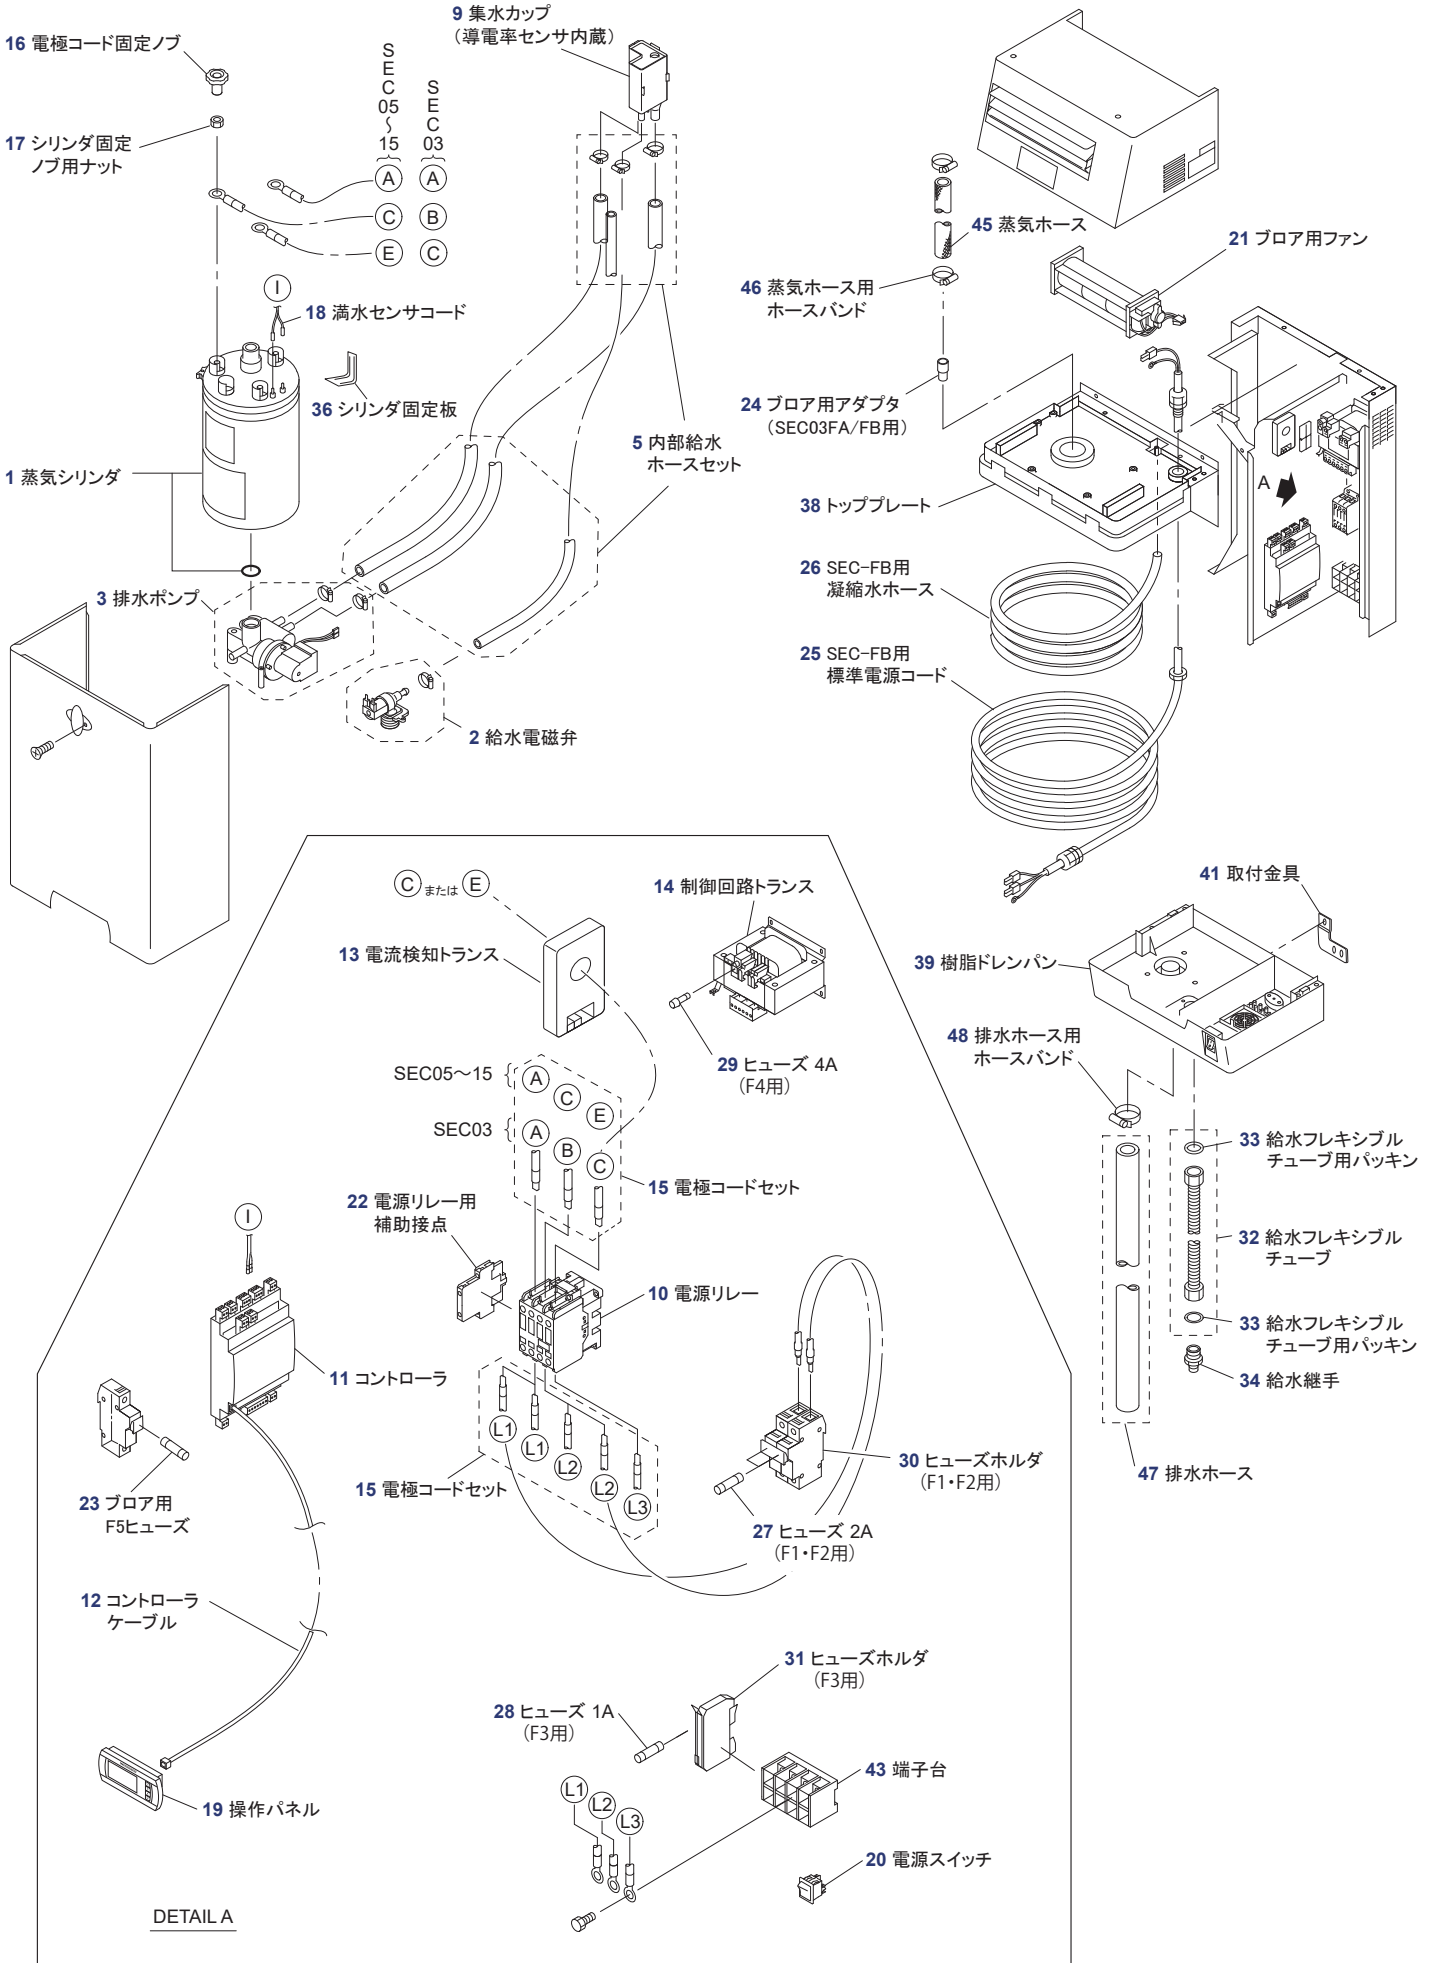

## 電極式蒸気加湿器 WM-SEC03FA/FB ～ WM-SEC15FA/FBタイプ 製品展開図

対象型番

WM-SEC03FA、WM-SEC05FA、WM-SEC08FA、WM-SEC10FA、WM-SEC15FA  
WM-SEC03FB、WM-SEC05FB、WM-SEC08FB、WM-SEC10FB、WM-SEC15FB

電極式蒸気加湿器 WM-SEC タイプ 販売部品リスト		ウエットマスター
対象型番	WM-SEC03FA、WM-SEC05FA、WM-SEC08FA、WM-SEC10FA、WM-SEC15FA WM-SEC03FB、WM-SEC05FB、WM-SEC08FB、WM-SEC10FB、WM-SEC15FB	

図番	部品名称	コード番号	仕様
32	給水フレキシブルチューブ	222500-088	販売単位：1本 3/4×600mm、下記33部品付 33給水フレキシブルチューブ用パッキン(2個)
33	給水フレキシブルチューブ用パッキン	222500-089	販売単位：1個 3/4
34	給水継手	222500-090	販売単位：1個
36	【SEC03用】シリンダ固定板	222500-092	販売単位：1個
	【SEC05～15用】シリンダ固定板	222500-093	販売単位：1個
38	【SEC03～15用】トッププレート	222500-098	販売単位：1個
39	【SEC03～15用】樹脂ドレンパン	222500-099	販売単位：1個
41	【SEC03～15用】取付金具	222500-102	販売単位：1個
43	【SEC03用】端子台	222500-104	販売単位：1個
	【SEC05～15用】端子台	222500-105	販売単位：1個
45	【SEC03用】蒸気ホース1.5m	129201-015	販売単位：1本 φ22×1.5m、シリンダ側 ※24フロア用アダプタを使用し、フロア側の蒸気ホースφ30と接続する必要があります。
	【SEC03用】蒸気ホース2.5m	129201-025	販売単位：1本 φ22×2.5m、シリンダ側 ※24フロア用アダプタを使用し、フロア側の蒸気ホースφ30と接続する必要があります。
	【SEC03～15用】蒸気ホース1.5m	129202-015	販売単位：1本 φ30×1.5m ※SEC03は24フロア用アダプタを使用し、シリンダ側の蒸気ホースφ22と接続する必要があります。
	【SEC05～15用】蒸気ホース2.5m	129202-025	販売単位：1本 φ30×2.5m
46	【SEC03用】蒸気ホース用ホースバンド	129230-022	販売単位：1個 φ22
	【SEC05～15用】蒸気ホース用ホースバンド	129230-030	販売単位：1個 φ30
47	排水ホース0.5m	129244-005	販売単位：1本 φ50×φ40×0.5m
	排水ホース1.5m	129244-015	販売単位：1本 φ50×φ40×1.5m
48	排水ホース用ホースバンド	129240-040	販売単位：1個