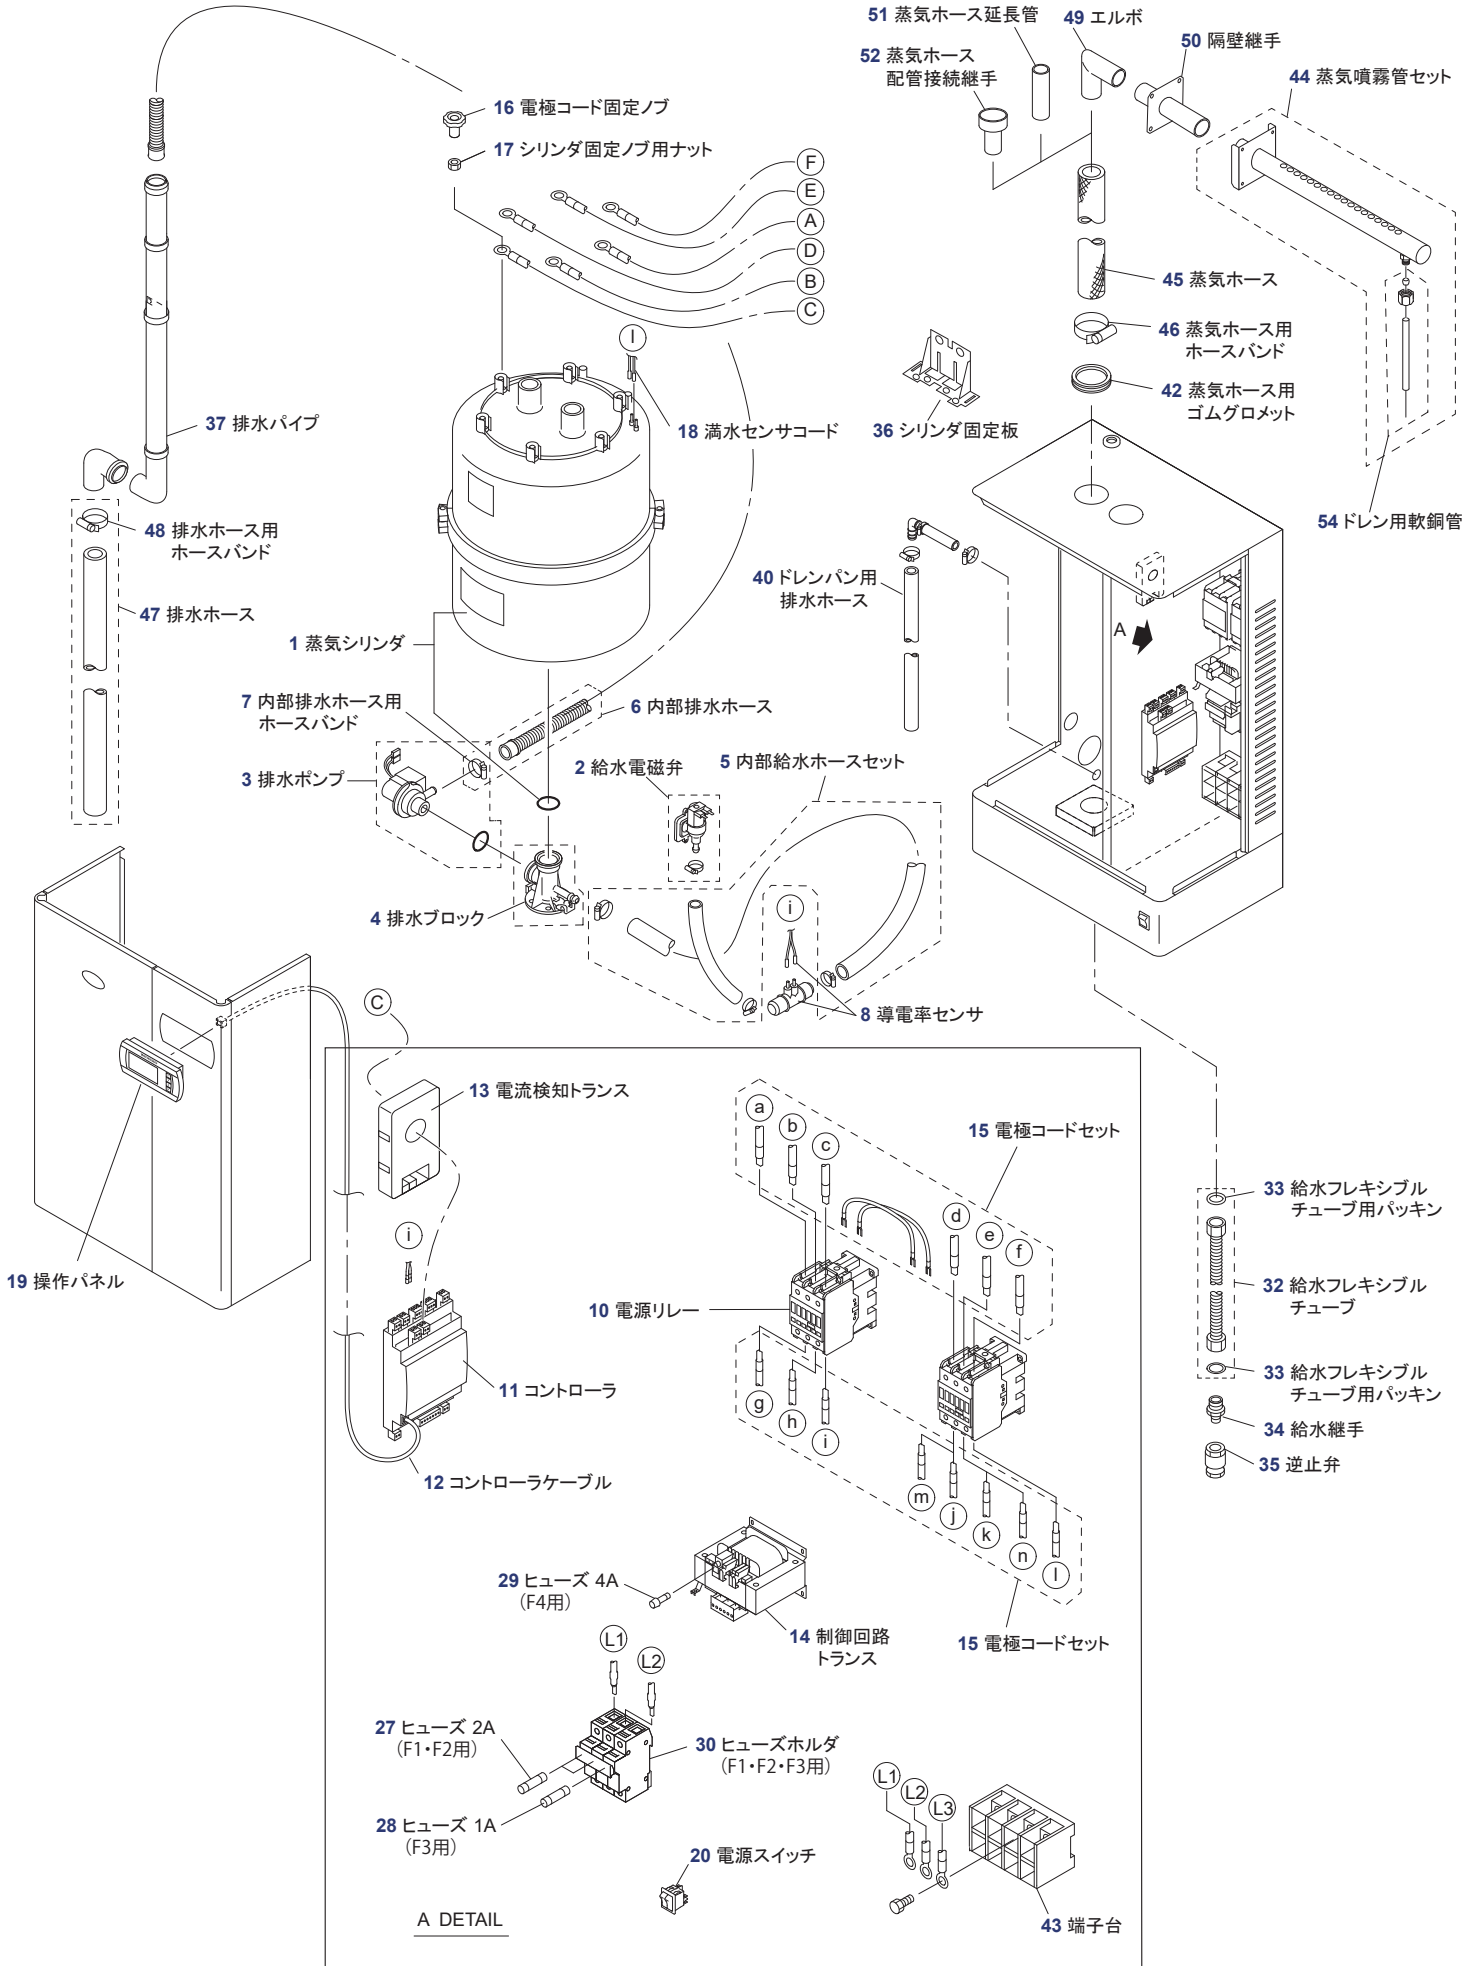

対象型番

WM-SEC45、WM-SEC65

※イラストは SEC65 で表しています。他型番の場合、イラストと部品数と異なる場合があります。ご注意ください。

電極式蒸気加湿器 WM-SEC タイプ 販売部品リスト		ウエットマスター
対象型番	WM-SEC45、WM-SEC65	

図番	部品名称	コード番号	仕様
1	【SEC45・65用】蒸気シリンダ	222500-005	販売単位：1個 Oリング、ナット付
2	【SEC45・65用】給水電磁弁	222500-028	販売単位：1個 ホースバンド付
3	【SEC25～65用】排水ポンプ	222500-030	販売単位：1個 Oリング付 下記7部品付 7内部排水ホース用ホースバンド
4	【SEC25～65用】排水ブロック	222500-031	販売単位：1個
5	【SEC45・65用】内部給水ホースセット	222500-034	販売単位：1セット 内部給水ホース1、内部給水ホース2 ホースバンド(3個)
6	【SEC25～65用】内部排水ホース	222500-035	販売単位：1本 下記7部品付 7内部排水ホース用ホースバンド
7	【SEC25～65用】内部排水ホース用ホースバンド	222500-036	販売単位：1個
8	導電率センサ	222500-037	販売単位：1個
10	【SEC45用】電源リレー	222500-127	販売単位：1個
	【SEC65用】電源リレー	222500-128	販売単位：2個 ※SEC65は1台につき2個使用
11	【SEC45用】コントローラ	222500-051	販売単位：1個
	【SEC65用】コントローラ	222500-052	販売単位：1個
12	コントローラケーブル	222500-053	販売単位：1本
13	電流検知トランス	222500-054	販売単位：1個
14	【SEC03～45用】制御回路トランス	222500-055	販売単位：1個
	【SEC65用】制御回路トランス	222500-056	販売単位：1個
15	【SEC45用】電極コードセット	222500-061	販売単位：1セット
	【SEC65用】電極コードセット	222500-062	販売単位：1セット
16	【SEC05～65用】電極コード固定ノブ	222500-064	販売単位：1個
17	【SEC05～65用】シリンダ固定ノブ用ナット	222500-066	販売単位：1個
18	【SEC25～65用】満水センサコード	222500-071	販売単位：2本
19	【SEC25～65用】操作パネル	222500-073	販売単位：1個
20	電源スイッチ	222500-074	販売単位：1個
27	【SEC03～65用】F1・F2ヒューズ	222500-081	販売単位：1個 2A
28	【SEC25～65用】F3ヒューズ	222500-083	販売単位：1個 1A
29	【SEC03～65用】F4ヒューズ	222500-084	販売単位：1個 4A
30	【SEC25～65用】F1・F2・F3ヒューズホルダ	222500-086	販売単位：1個 3P
32	給水フレキシブルチューブ	222500-088	販売単位：1本 3/4×600mm、下記33部品付 33給水フレキシブルチューブ用パッキン(2個)
33	給水フレキシブルチューブ用パッキン	222500-089	販売単位：1個 3/4
34	給水継手	222500-090	販売単位：1個
35	逆止弁	222500-091	販売単位：1個
36	【SEC45・65用】シリンダ固定板	222500-131	販売単位：1個
37	【SEC45・65用】排水パイプ	222500-097	販売単位：1本
40	【SEC25～65用】ドレンパン用排水ホース	222500-100	販売単位：1本 150mm
	【SEC25～65用】ドレンパン用排水ホース	222500-101	販売単位：1本 500mm
	【SEC25～65用】ドレンパン用排水ホース	222500-111	販売単位：1本 3000mm
42	【SEC25～65用】蒸気ホース用ゴムグロメット	222500-103	販売単位：1個
43	【SEC45用】端子台	222500-110	販売単位：1個
	【SEC65用】端子台	222500-107	販売単位：1個