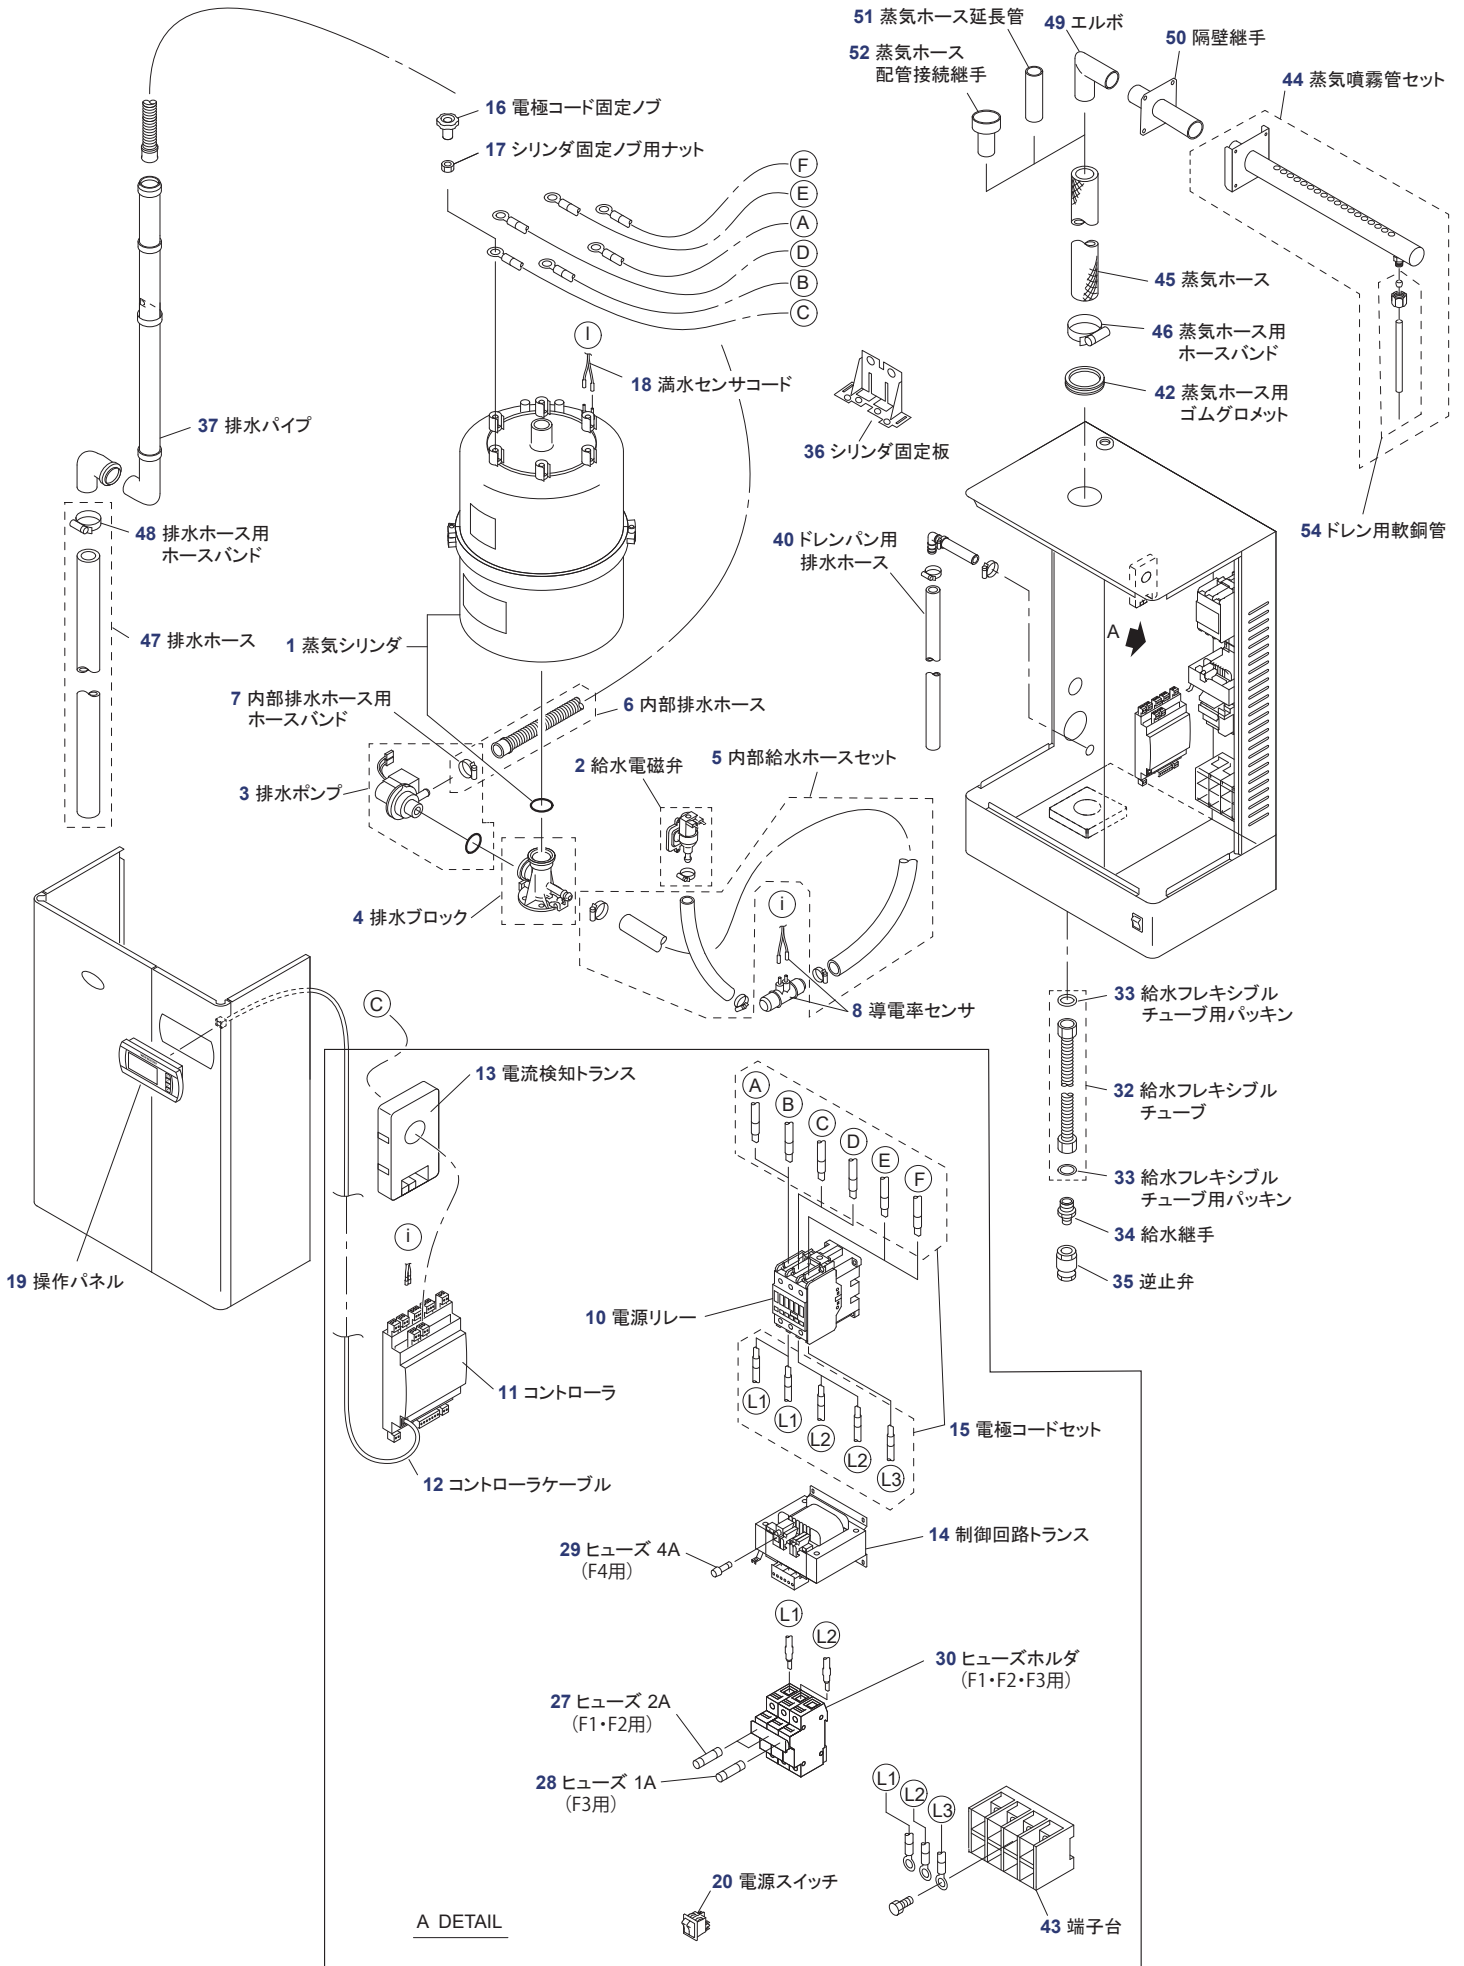

対象型番

WM-SEC25、WM-SEC35

※イラストは SEC25 で表しています。他型番の場合、イラストと部品数が異なる場合があります。ご注意ください。

電極式蒸気加湿器 WM-SEC タイプ 販売部品リスト		ウエットマスター
対象型番	WM-SEC25、WM-SEC35	

図番	部品名称	コード番号	仕様
1	【SEC25・35用】蒸気シリンダ	222500-004	販売単位：1個 Oリング、ナット付
2	【SEC25・35用】給水電磁弁	222500-027	販売単位：1個 ホースバンド付
3	【SEC25～65用】排水ポンプ	222500-030	販売単位：1個 Oリング付 下記7部品付 7内部排水ホース用ホースバンド
4	【SEC25～65用】排水ブロック	222500-031	販売単位：1個
5	【SEC25・35用】内部給水ホースセット	222500-033	販売単位：1セット 内部給水ホース1、内部給水ホース2 ホースバンド(3個)
6	【SEC25～65用】内部排水ホース	222500-035	販売単位：1本 下記7部品付 7内部排水ホース用ホースバンド
7	【SEC25～65用】内部排水ホース用ホースバンド	222500-036	販売単位：1個
8	導電率センサ	222500-037	販売単位：1個
10	【SEC25用】電源リレー	222500-125	販売単位：1個
	【SEC35用】電源リレー	222500-126	販売単位：1個
11	【SEC25用】コントローラ	222500-049	販売単位：1個
	【SEC35用】コントローラ	222500-050	販売単位：1個
12	コントローラケーブル	222500-053	販売単位：1本
13	電流検知トランス	222500-054	販売単位：1個
14	【SEC03～45用】制御回路トランス	222500-055	販売単位：1個
15	【SEC25・35用】電極コードセット	222500-060	販売単位：1セット
16	【SEC05～65用】電極コード固定ノブ	222500-064	販売単位：1個
17	【SEC05～65用】シリンダ固定ノブ用ナット	222500-066	販売単位：1個
18	【SEC25～65用】満水センサコード	222500-071	販売単位：2本
19	【SEC25～65用】操作パネル	222500-073	販売単位：1個
20	電源スイッチ	222500-074	販売単位：1個
27	【SEC03～65用】F1・F2ヒューズ	222500-081	販売単位：1個 2A
28	【SEC25～65用】F3ヒューズ	222500-083	販売単位：1個 1A
29	【SEC03～65用】F4ヒューズ	222500-084	販売単位：1個 4A
30	【SEC25～65用】F1・F2・F3ヒューズホルダ	222500-086	販売単位：1個 3P
32	給水フレキシブルチューブ	222500-088	販売単位：1本 3/4×600mm、下記33部品付 33給水フレキシブルチューブ用パッキン(2個)
33	給水フレキシブルチューブ用パッキン	222500-089	販売単位：1個 3/4
34	給水継手	222500-090	販売単位：1個
35	逆止弁	222500-091	販売単位：1個
36	【SEC25・35用】シリンダ固定板	222500-131	販売単位：1個
37	【SEC25・35用】排水パイプ	222500-096	販売単位：1本
40	【SEC25～65用】ドレンパン用排水ホース	222500-100	販売単位：1本 150mm
	【SEC25～65用】ドレンパン用排水ホース	222500-101	販売単位：1本 500mm
	【SEC25～65用】ドレンパン用排水ホース	222500-111	販売単位：1本 3000mm
42	【SEC25～65用】蒸気ホース用ゴムグロメット	222500-103	販売単位：1個
43	【SEC25・35用】端子台	222500-106	販売単位：1個