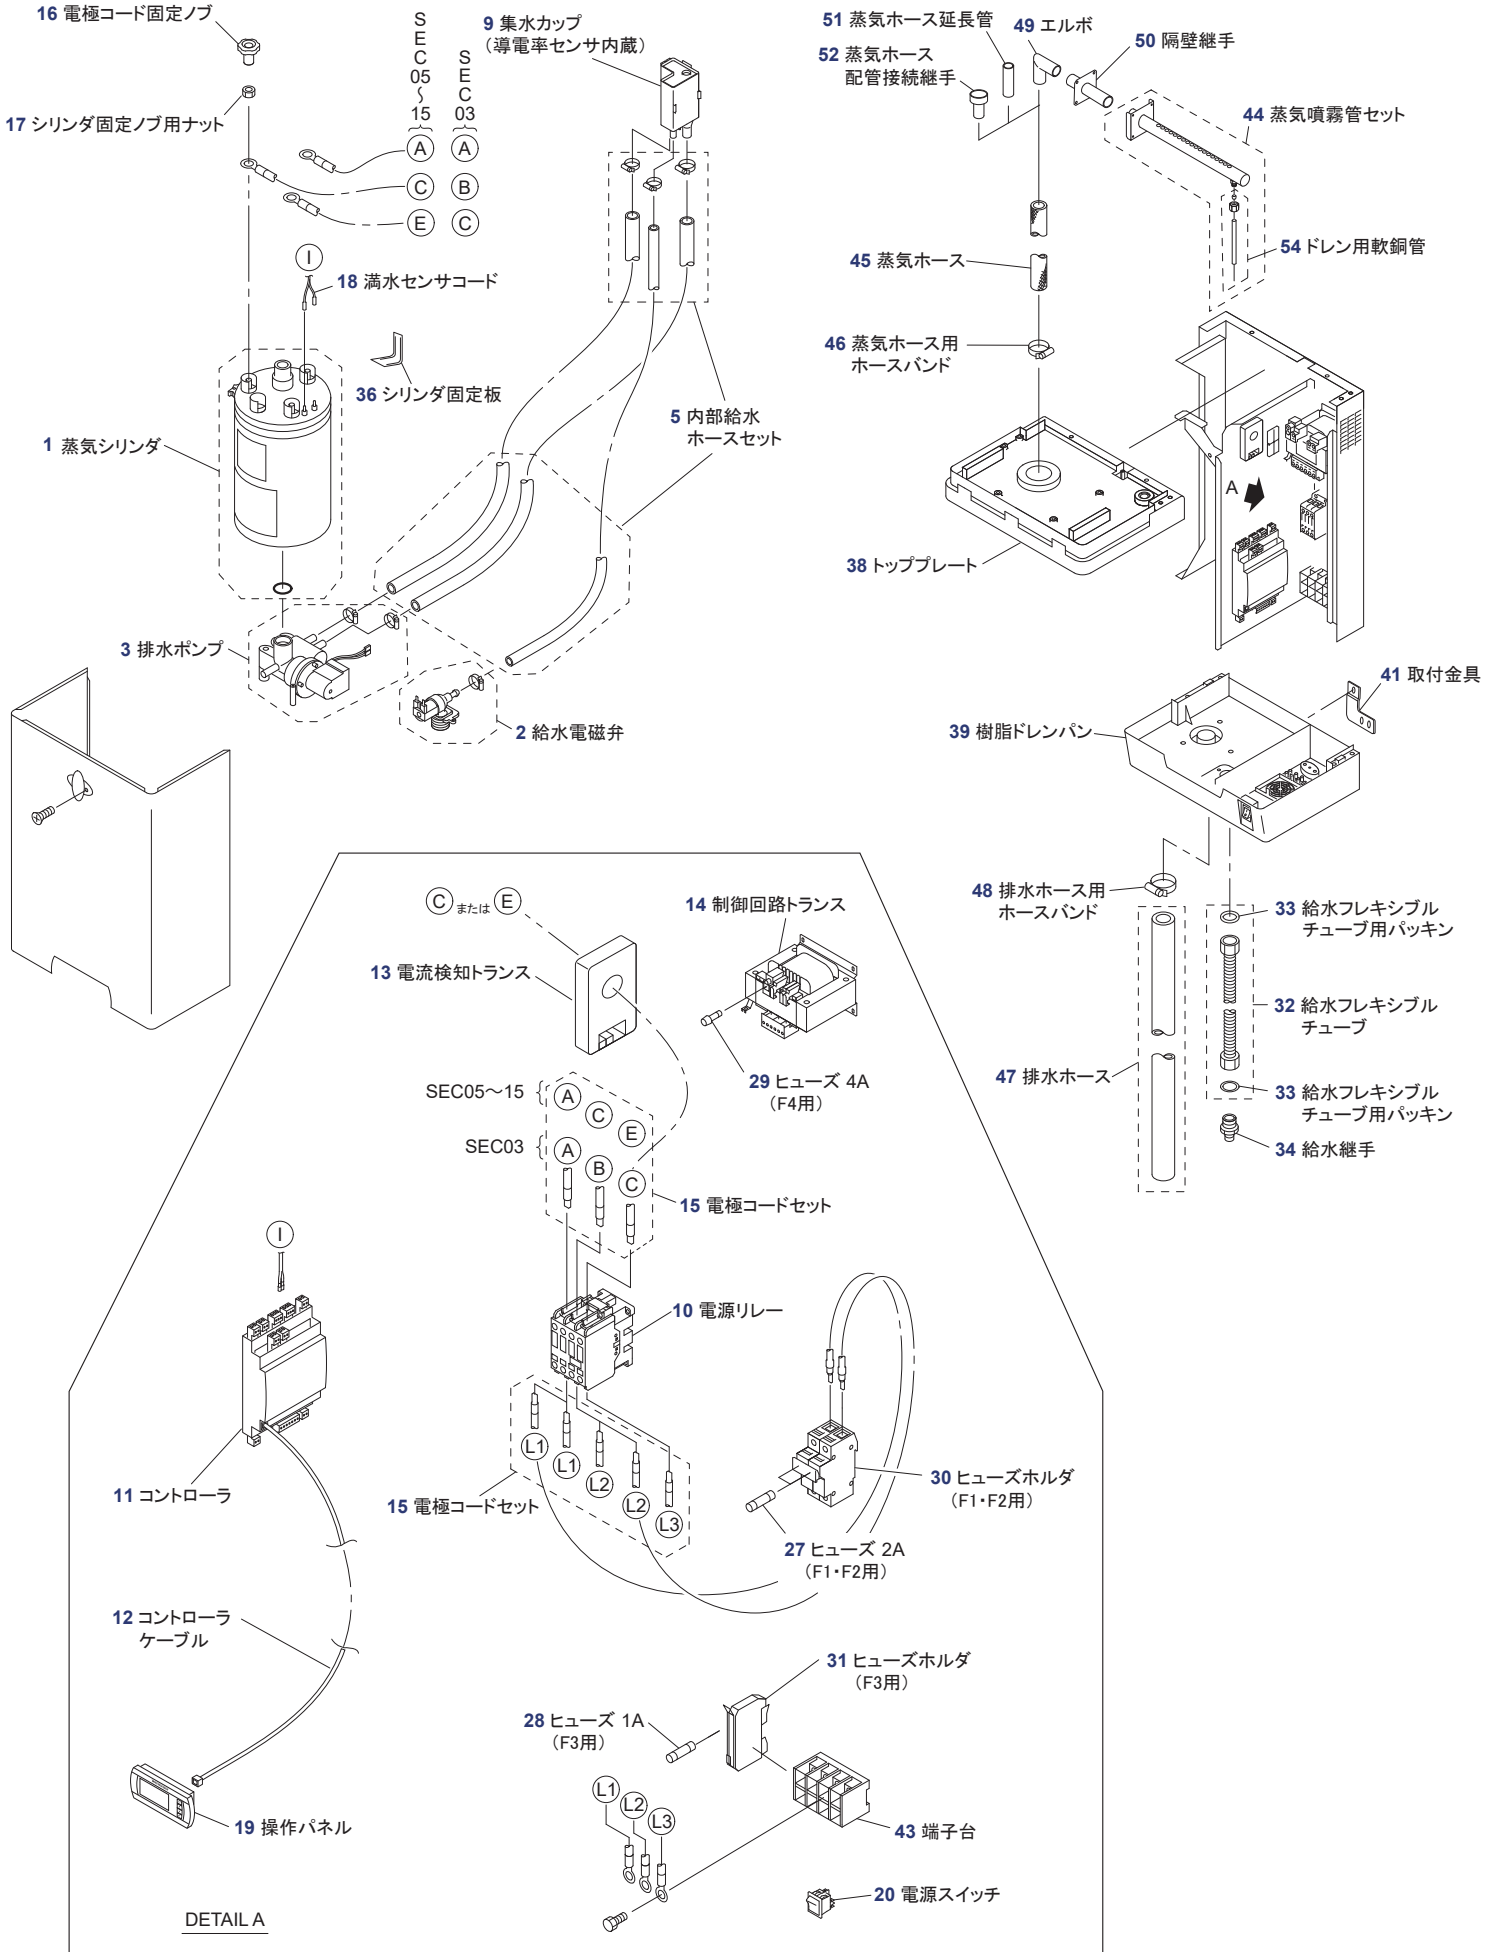

対象型番

WM-SEC03、WM-SEC05、WM-SEC08、WM-SEC10、WM-SEC15

※イラストは SEC03 で表しています。他型番の場合、イラストと部品数が異なる場合があります。ご注意ください。

電極式蒸気加湿器 WM-SEC タイプ 販売部品リスト		ウエットマスター
対象型番	WM-SEC03、WM-SEC05、WM-SEC08、WM-SEC10、WM-SEC15	

図番	部品名称	コード番号	仕様
1	【SEC03用】蒸気シリンダ	222500-001	販売単位：1個 Oリング、ナット付
	【SEC05・08用】蒸気シリンダ	222500-002	販売単位：1個 Oリング、ナット付
	【SEC10・15用】蒸気シリンダ	222500-003	販売単位：1個 Oリング、ナット付
2	【SEC03～08用】給水電磁弁	222500-025	販売単位：1個 ホースバンド付
	【SEC10・15用】給水電磁弁	222500-026	販売単位：1個 ホースバンド付
3	【SEC03～15用】排水ポンプ	222500-029	販売単位：1個 ホースバンド2個付
5	【SEC03～15用】内部給水ホースセット	222500-032	販売単位：1セット 内部給水ホース1、内部給水ホース2 オーバフローホース、ホースバンド(3個)
9	【SEC03～15用】集水カップ	222500-038	販売単位：1個 一体型(導電率センサ内蔵)
10	【SEC03・05用】電源リレー	222500-122	販売単位：1個
	【SEC08・10用】電源リレー	222500-123	販売単位：1個
	【SEC15用】電源リレー	222500-124	販売単位：1個
11	【SEC03用】コントローラ	222500-044	販売単位：1個
	【SEC05用】コントローラ	222500-045	販売単位：1個
	【SEC08用】コントローラ	222500-046	販売単位：1個
	【SEC10用】コントローラ	222500-047	販売単位：1個
	【SEC15用】コントローラ	222500-048	販売単位：1個
12	コントローラケーブル	222500-053	販売単位：1本
13	電流検知トランス	222500-054	販売単位：1個
14	【SEC03～45用】制御回路トランス	222500-055	販売単位：1個
15	【SEC03用】電極コードセット	222500-057	販売単位：1セット
	【SEC05・08用】電極コードセット	222500-058	販売単位：1セット
	【SEC10・15用】電極コードセット	222500-059	販売単位：1セット
16	【SEC03用】電極コード固定ノブ	222500-063	販売単位：1個
	【SEC05～65用】電極コード固定ノブ	222500-064	販売単位：1個
17	【SEC03用】シリンダ固定ノブ用ナット	222500-065	販売単位：1個
	【SEC05～65用】シリンダ固定ノブ用ナット	222500-066	販売単位：1個
18	【SEC03～08用】満水センサコード	222500-069	販売単位：2本
	【SEC10・15用】満水センサコード	222500-070	販売単位：2本
19	【SEC03～15用】操作パネル	222500-072	販売単位：1個
20	電源スイッチ	222500-074	販売単位：1個
27	【SEC03～65用】F1・F2ヒューズ	222500-081	販売単位：1個 2A
28	【SEC03～15用】F3ヒューズ	222500-082	販売単位：1個 1A
29	【SEC03～65用】F4ヒューズ	222500-084	販売単位：1個 4A
30	【SEC03～15用】F1・F2ヒューズホルダ	222500-085	販売単位：1個 2P
31	【SEC03～15用】F3ヒューズホルダ	222500-087	販売単位：1個 1P
32	給水フレキシブルチューブ	222500-088	販売単位：1本 3/4×600mm、下記33部品付 33給水フレキシブルチューブ用パッキン(2個)
33	給水フレキシブルチューブ用パッキン	222500-089	販売単位：1個 3/4
34	給水継手	222500-090	販売単位：1個