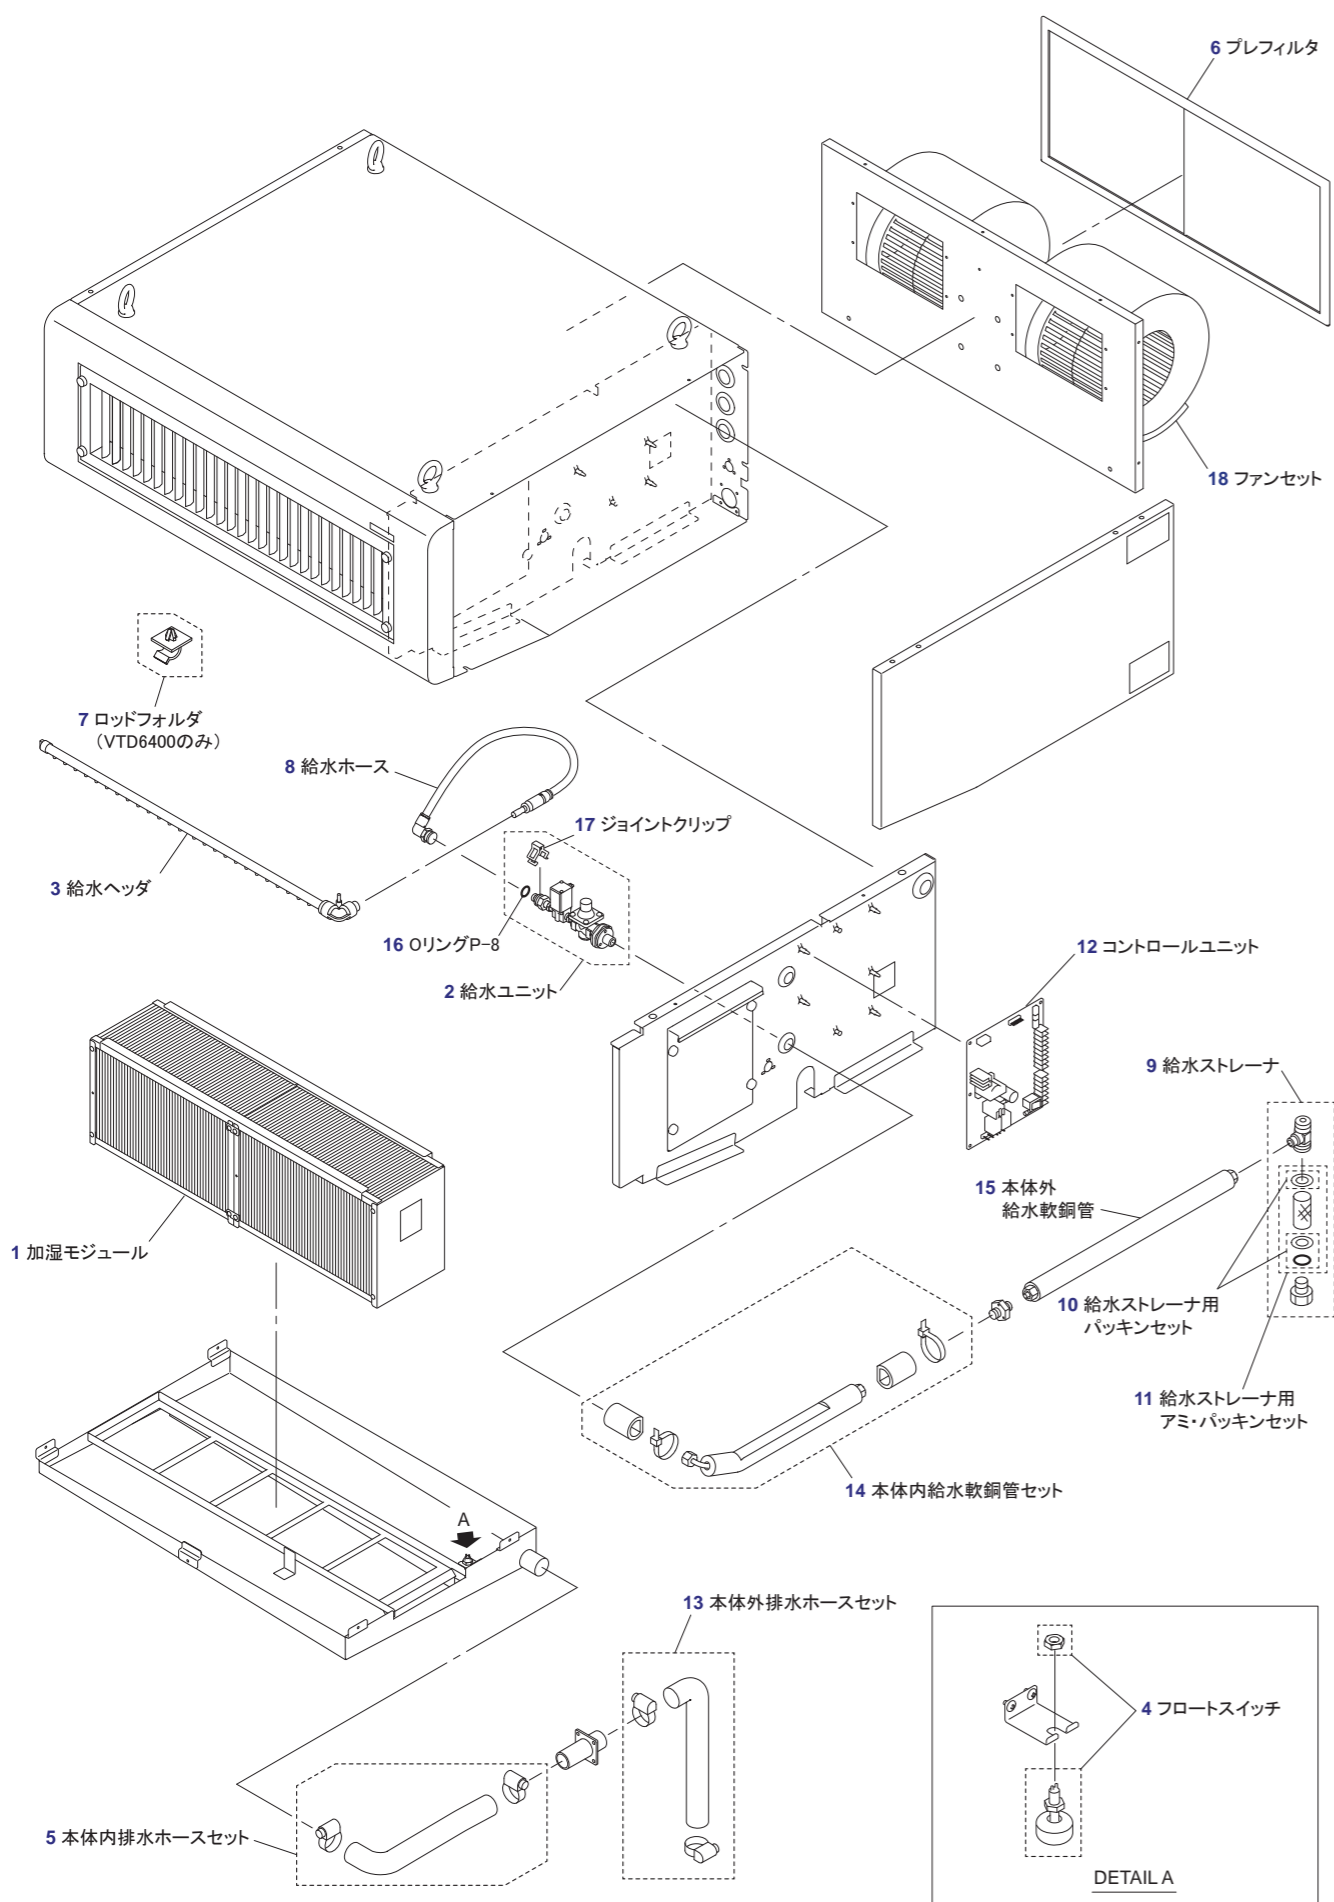

## 製品展開図

対象型番 WM-VTD3200、WM-VTD6400

※イラストは VTD3200 で表しています。VTD6400 の場合、イラストの形状や部品数が異なる場合があります。ご注意ください。

図番	コード番号	部品名称	入数	仕様
1	231200-001	【VTD3200用】加湿モジュール	1台分	加湿モジュール×2個
	231200-002	【VTD6400用】加湿モジュール	1台分	加湿モジュール×4個
2	231200-011	給水ユニット	1セット	電磁弁、減圧弁、継手、パッキン、断熱材など 下記16～17部品付 16 OリングP-8 (1個) 17 ジョイントクリップ (1個)
3	231200-014	【VTD3200用】給水ヘッド	1個	
	231200-015	【VTD6400用】給水ヘッド	1個	
4	231200-013	フロートスイッチ	1個	ドレンパン高水位検知用、コネクタ付
5	231200-009	本体内部排水ホースセット	1セット	ホースバンド2個付
6	231200-018	プレフィルタ	1～2個	550mm×240mm VTD3200：1個、VTD6400：2個使用
7	231200-016	【VTD6400用】ロッドホルダ	5個	給水ヘッド固定用
8	231200-005	【VTD3200用】給水ホース	1個	インナーチューブ (オリフィス0.8) 付
	231200-006	【VTD6400用】給水ホース	1個	インナーチューブ (オリフィス1.2) 付
9	231200-019	給水ストレーナ	1セット	下記11部品付 11 給水ストレーナ用アミ・パッキンセット (1台分)
10	231200-020	給水ストレーナ用パッキンセット	1セット	10台分、上下パッキン、OリングP-14
11	231200-021	給水ストレーナ用アミ・パッキンセット	1セット	3台分、上下パッキン、アミ (100メッシュ)、OリングP-14
12	231200-003	【VTD3200用】コントロールユニット	1個	
	231200-004	【VTD6400用】コントロールユニット	1個	
13	231200-010	本体外部排水ホースセット	1セット	ホースバンド2個付
14	231200-012	本体内部給水軟銅管セット	1セット	φ6.35×308mm、断熱材、リピータ付
15	231200-022	本体外部給水軟銅管	1個	φ6.35×400mm、断熱材付
16	231200-023	OリングP-8	10個	給水ユニット用
17	231200-017	ジョイントクリップ	5個	給水ユニット用
18	231200-007	【VTD3200用】ファンセット	1セット	※ファンの交換は、製品本体を降ろす必要があります。ご注意ください。
	231200-008	【VTD6400用】ファンセット	1セット	