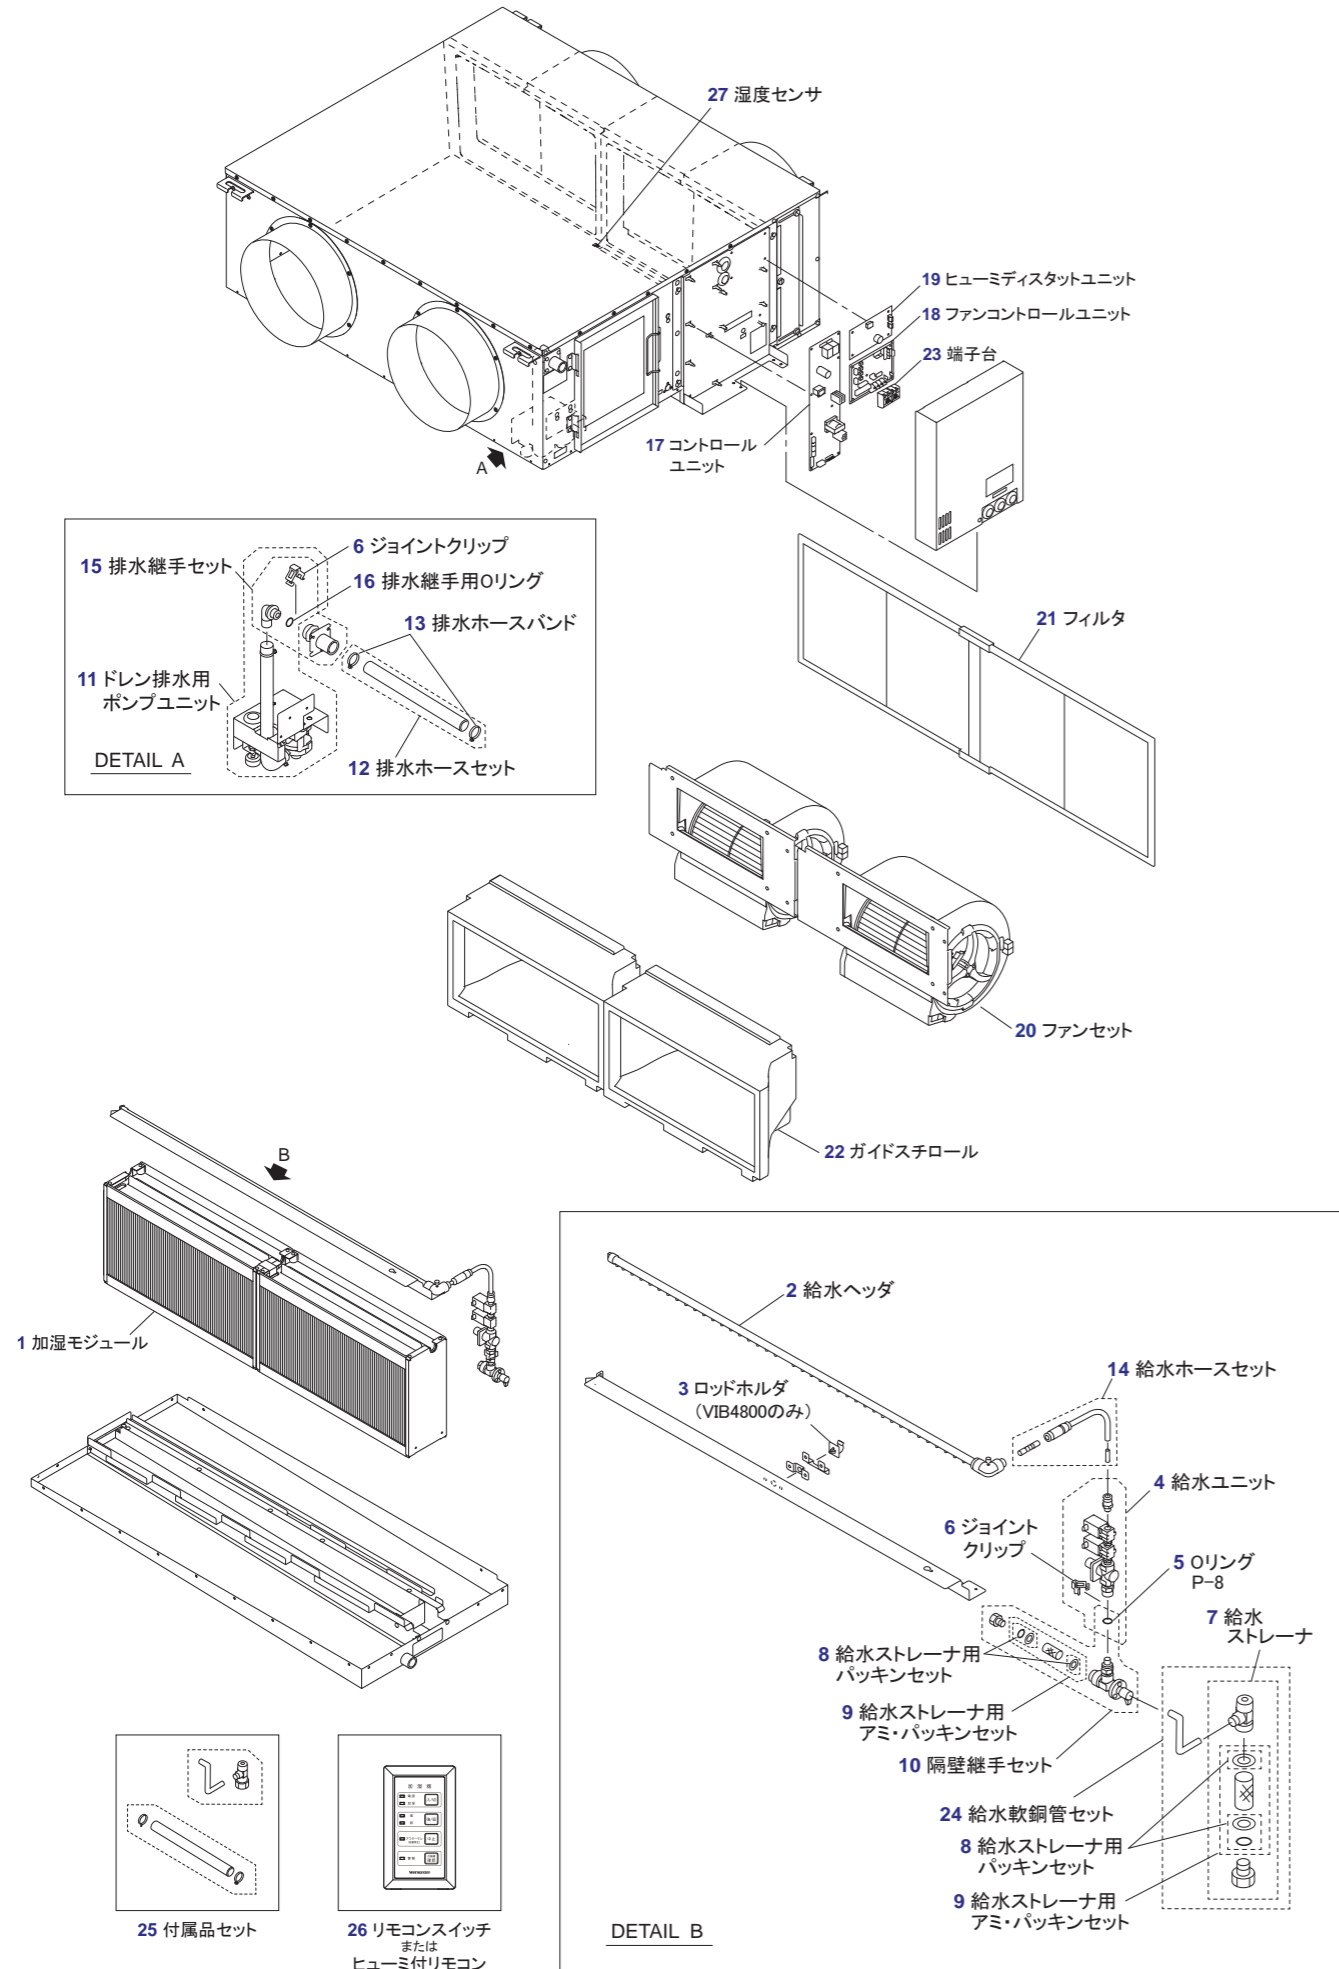

滴下浸透気化式加湿器 WM-VIB タイプ 製品展開図		ウェットマスター
対象型番	WM-VIB2400、WM-VIB4800、WM-VIB2400A、WM-VIB4800A	

※イラストは VIB4800A で表しています。他型番の場合、イラストの形状や部品数が異なる場合があります。ご注意ください。

滴下浸透気化式加湿器 WM-VIB タイプ 販売部品リスト		ウェットマスター
対象型番	WM-VIB2400、WM-VIB4800、WM-VIB2400A、WM-VIB4800A	