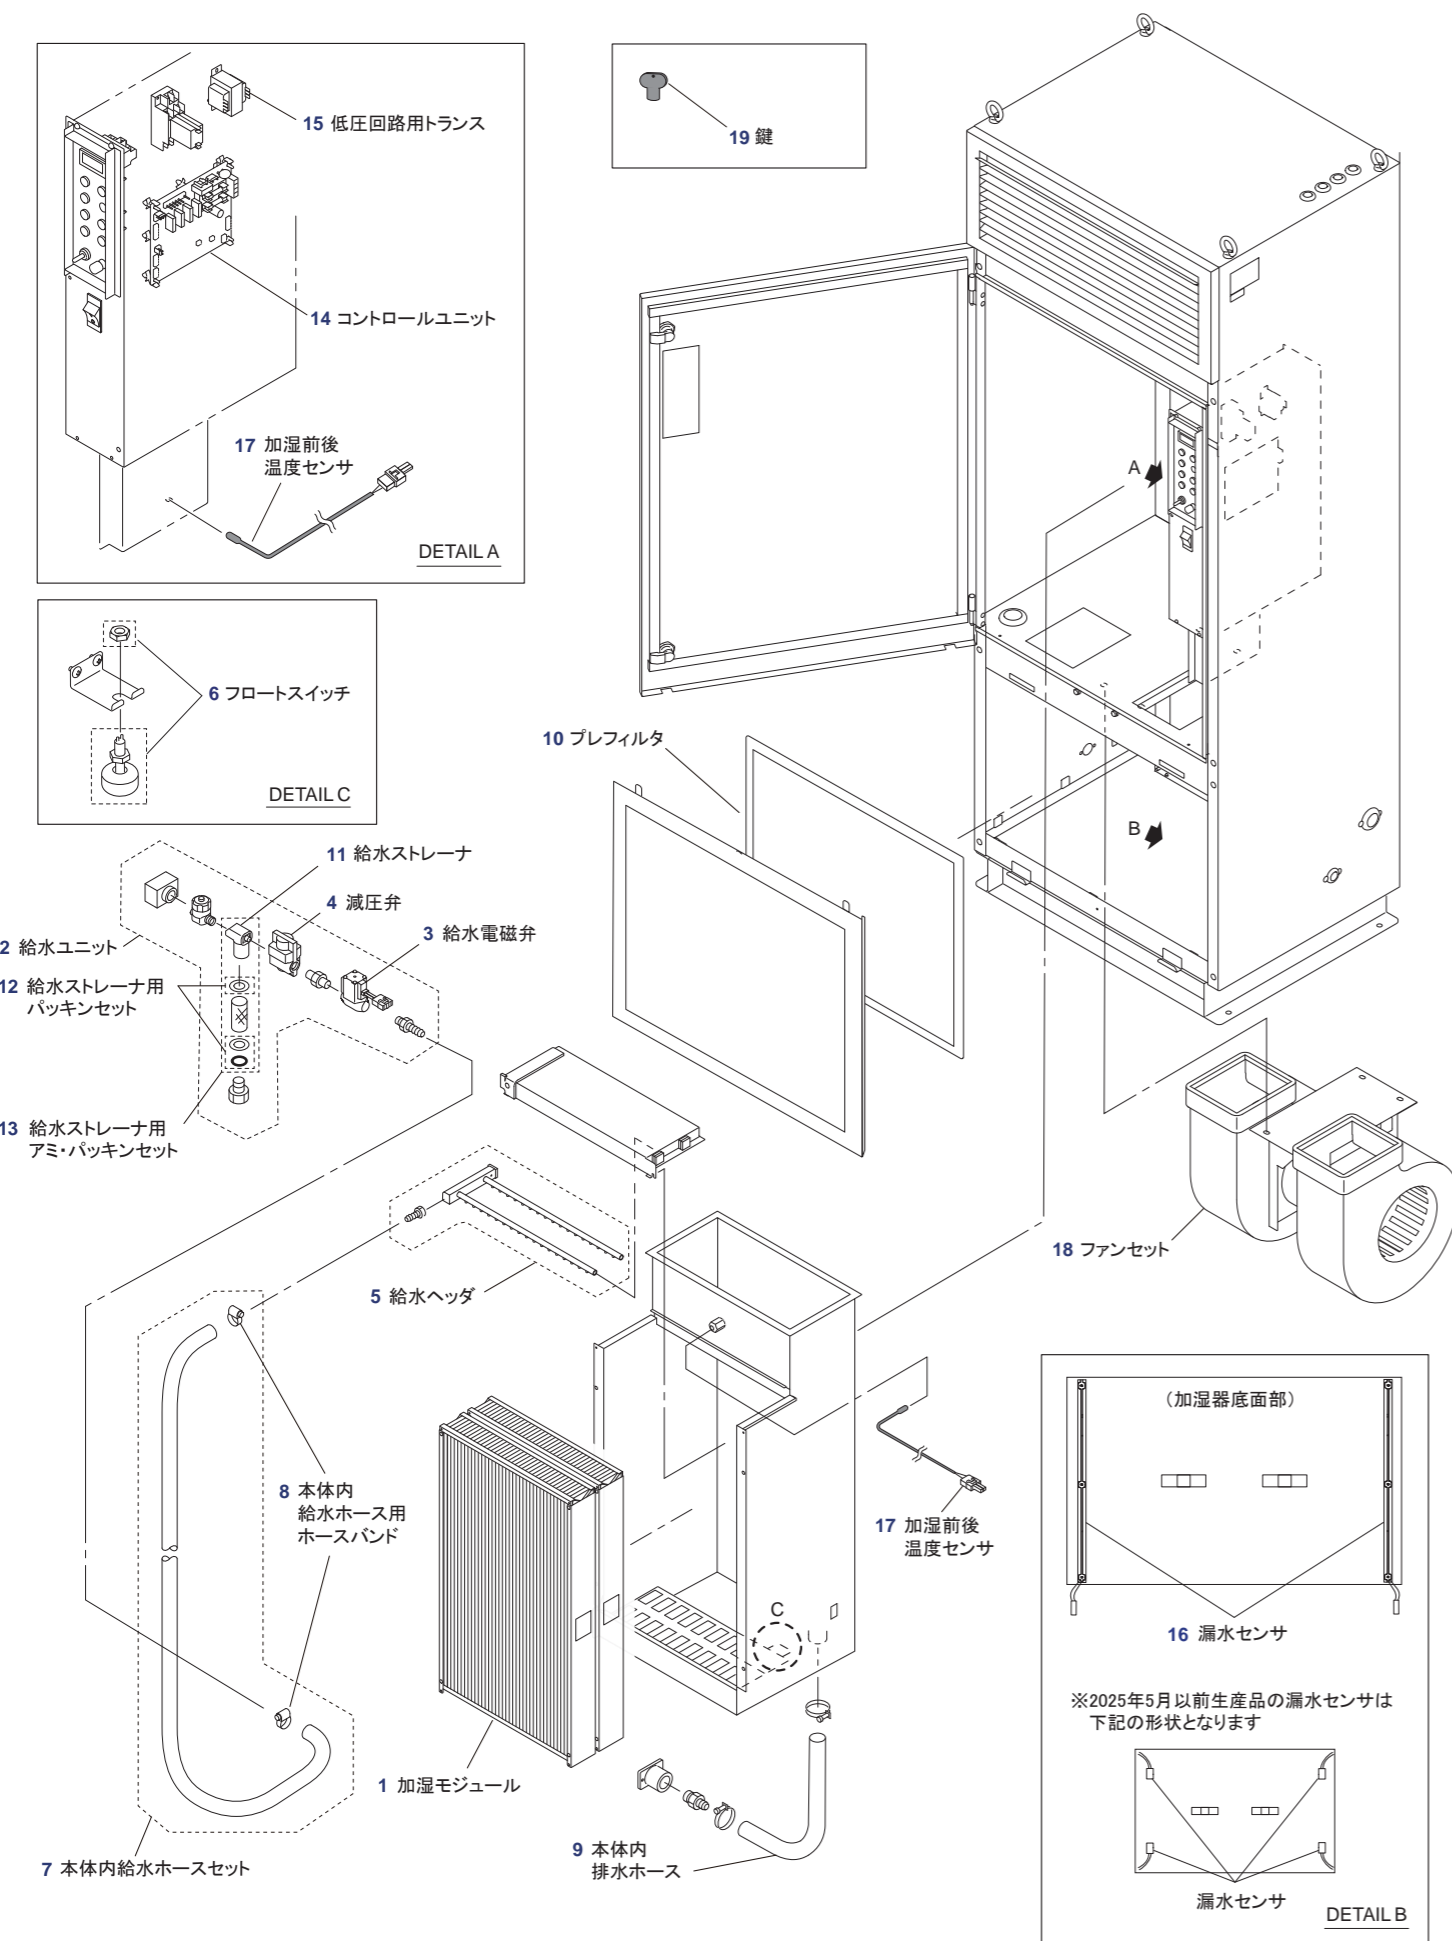

滴下浸透気化式加湿器 WM-VFB タイプ 製品展開図 ウエットマスター

対象型番 WM-VFB4000、WM-VFB8000

※イラストは VFB4000 で表しています。他型番の場合、イラストの形状や部品数が異なる場合があります。ご注意ください。

滴下浸透気化式加湿器 WM-VFB タイプ 販売部品リスト ウエットマスター

対象型番 WM-VFB4000、WM-VFB8000

図番	部品名称	コード番号	仕様
1	【VFB4000用】加湿モジュール	232300-001	販売単位：1台分 加湿モジュール（2個）
	【VFB8000用】加湿モジュール	232300-002	販売単位：1台分 加湿モジュール（4個）
2	給水ユニット	232300-020	販売単位：1セット 六角ニップル、断熱材、ホース口付 下記3、4部品付 3 給水電磁弁 4 減圧弁
3	給水電磁弁	232300-009	販売単位：1個 AC200V
4	減圧弁	232300-010	販売単位：1個 断熱材付
5	【VFB4000用】給水ヘッド	232300-003	販売単位：1個 ホース口付
	【VFB8000用】給水ヘッド	232300-004	販売単位：1個 ホース口付
6	フロートスイッチ	232300-015	販売単位：1個 ドレンパン高水位検知用
7	本体給水ホースセット	232300-023	販売単位：1セット φ6×φ11×2000mm、パイプカバー 下記8部品付 8 本体給水ホース用ホースバンド
8	本体給水ホース用ホースバンド	290026-030	販売単位：2個
9	【VFB4000用】本体排水ホース	232300-024	販売単位：1本 φ25×φ33×640mm
	【VFB8000用】本体排水ホース	232300-025	販売単位：1本 φ25×φ33×750mm
10	【VFB4000用】プレフィルタ	232300-007	販売単位：1枚 515mm×640mm
	【VFB8000用】プレフィルタ	232300-008	販売単位：2枚 515mm×465mm
11	給水ストレーナ	290020-008	販売単位：1個
12	給水ストレーナ用パッキンセット	290020-011	販売単位：1セット 10台分、上下パッキン、OリングP-14
13	給水ストレーナ用アミ・パッキンセット	290020-012	販売単位：1セット 3台分、上下パッキン、アミ（100メッシュ）、OリングP-14
14	コントロールユニット	232300-011	販売単位：1個
15	低圧回路用トランス	232300-012	販売単位：1個
16	漏水センサ	232300-013	販売単位：1セット 漏水検知基板（コネクタ、コネクタ両面テープ（400mm）付2本）、 部品交換要領書
17	加湿前後温度センサ	232300-014	販売単位：2本
18	【VFB4000用】ファンセット	232300-005	販売単位：1個
	【VFB8000用】ファンセット	232300-006	販売単位：1個
19	鍵	232300-016	販売単位：1個